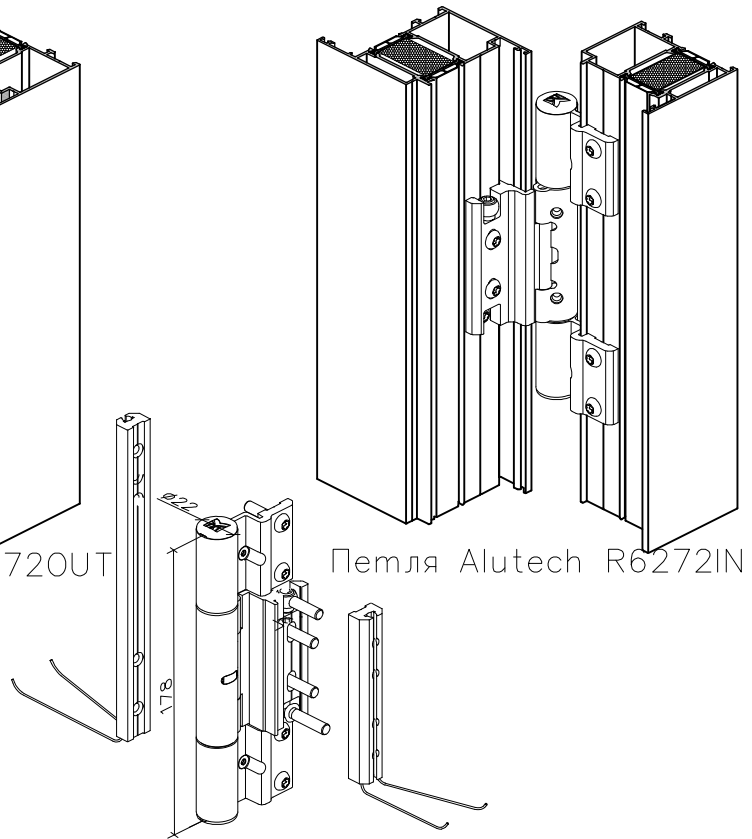

Примеры установки роликовых петель на профили створки и рамы дверной серии
открывание наружу

1 — петля роликовая Alutech R720UT с комплектом крепления

открывание внутрь

1 — петля роликовая Alutech R6272IN с комплектом крепления

Петля Alutech R720UT

Кондуктор K720UT
для петли Alutech
R720UT

Петля Alutech R6272IN

Кондуктор K6272IN
для петли Alutech
R6272IN

Схема, последовательность и возможные варианты установки, а также регулировки петель показаны в монтажных инструкциях.