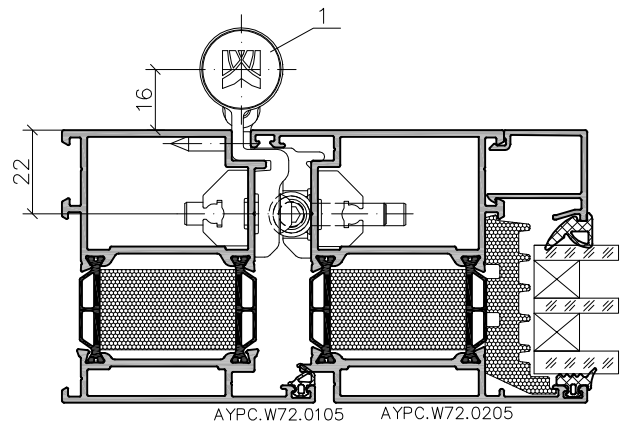

Примеры установки роликовых петель на профили створки и рамы дверной серии
открывание наружу

1 — петля роликовая Alutech R720UT с комплектом крепления

открывание внутрь

1 — петля роликовая Alutech R6272IN с комплектом крепления

Петля Alutech R720UT

Кондуктор K720UT
для петли Alutech
R720UT

Петля Alutech R6272IN

Кондуктор K6272IN
для петли Alutech
R6272IN

Схема, последовательность и возможные варианты установки, а также регулировки петель показаны в монтажных инструкциях.