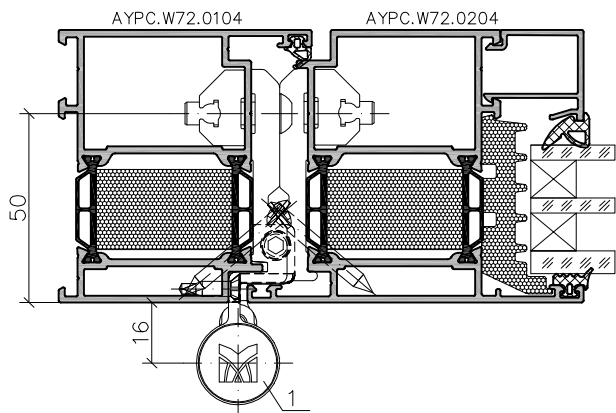

Примеры установки роликовых петель на профили створки и рамы дверной серии
открывание наружу

1 — петля роликовая Alutech R720UT с комплектом крепления

открывание внутрь

1 — петля роликовая Alutech R6272IN с комплектом крепления

Петля Alutech R720UT

Кондуктор K720UT
для петли Alutech
R720UT

Петля Alutech R6272IN

Кондуктор K6272IN
для петли Alutech
R6272IN

Схема, последовательность и возможные варианты установки, а также регулировки петель показаны в монтажных инструкциях.