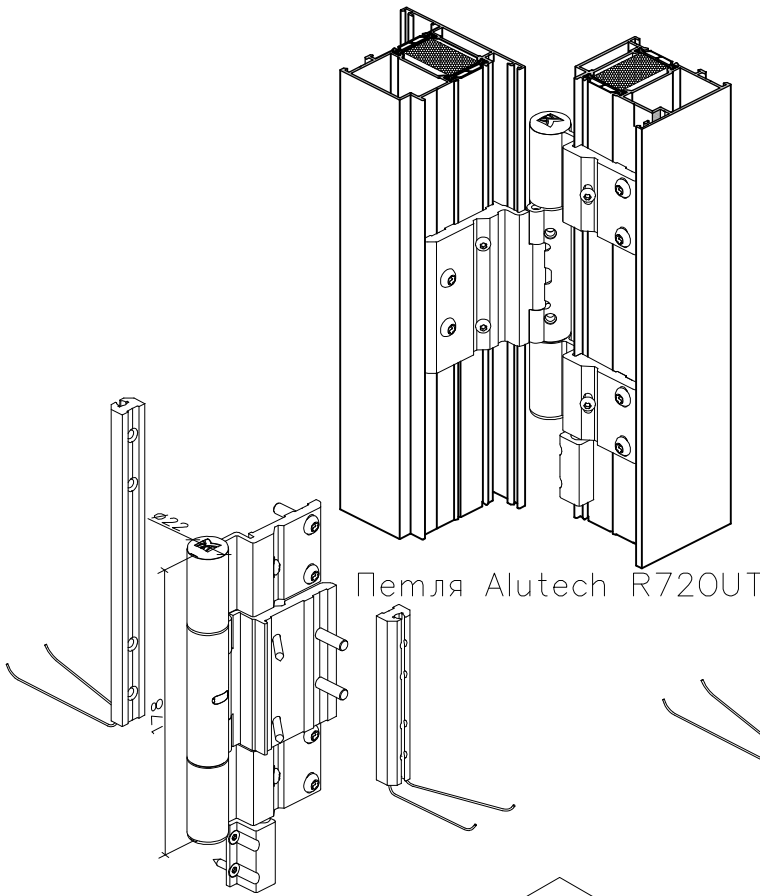

Примеры установки роликовых петель на профили створки и рамы дверной серии
открывание наружу

1 — петля роликовая Alutech R720UT с комплектом крепления

открывание внутрь

1 — петля роликовая Alutech R6272IN с комплектом крепления

Петля Alutech R720UT

Кондуктор K720UT
для петли Alutech
R720UT

Петля Alutech R6272IN

Кондуктор K6272IN
для петли Alutech
R6272IN

Схема, последовательность и возможные варианты установки, а также регулировки петель показаны в монтажных инструкциях.