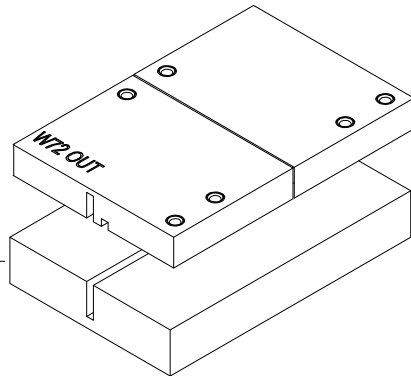

Примеры установки роликовых петель на профили створки и рамы дверной серии
открывание наружу

1 — петля роликовая Alutech R720UT с комплектом крепления

открывание внутрь

1 — петля роликовая Alutech R6272IN с комплектом крепления

Петля Alutech R720UT

Кондуктор K720UT
для петли Alutech
R720UT

Петля Alutech R6272IN

Кондуктор K6272IN
для петли Alutech
R6272IN

Схема, последовательность и возможные варианты установки, а также регулировки петель показаны в монтажных инструкциях.