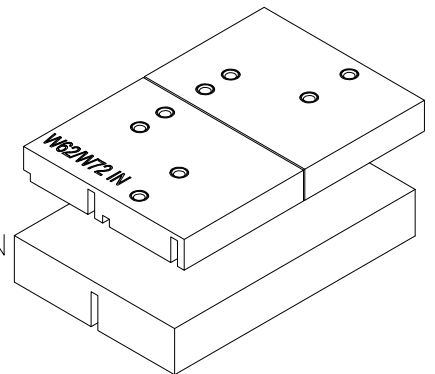

Примеры установки роликовых петель на профили створки и рамы дверной серии
открывание наружу

1 — петля роликовая Alutech R720UT с комплектом крепления

открывание внутрь

1 — петля роликовая Alutech R6272IN с комплектом крепления

Петля Alutech R720UT

Кондуктор K720UT
для петли Alutech
R720UT

Петля Alutech R6272IN

Кондуктор K6272IN
для петли Alutech
R6272IN

Схема, последовательность и возможные варианты установки, а также регулировки петель показаны в монтажных инструкциях.